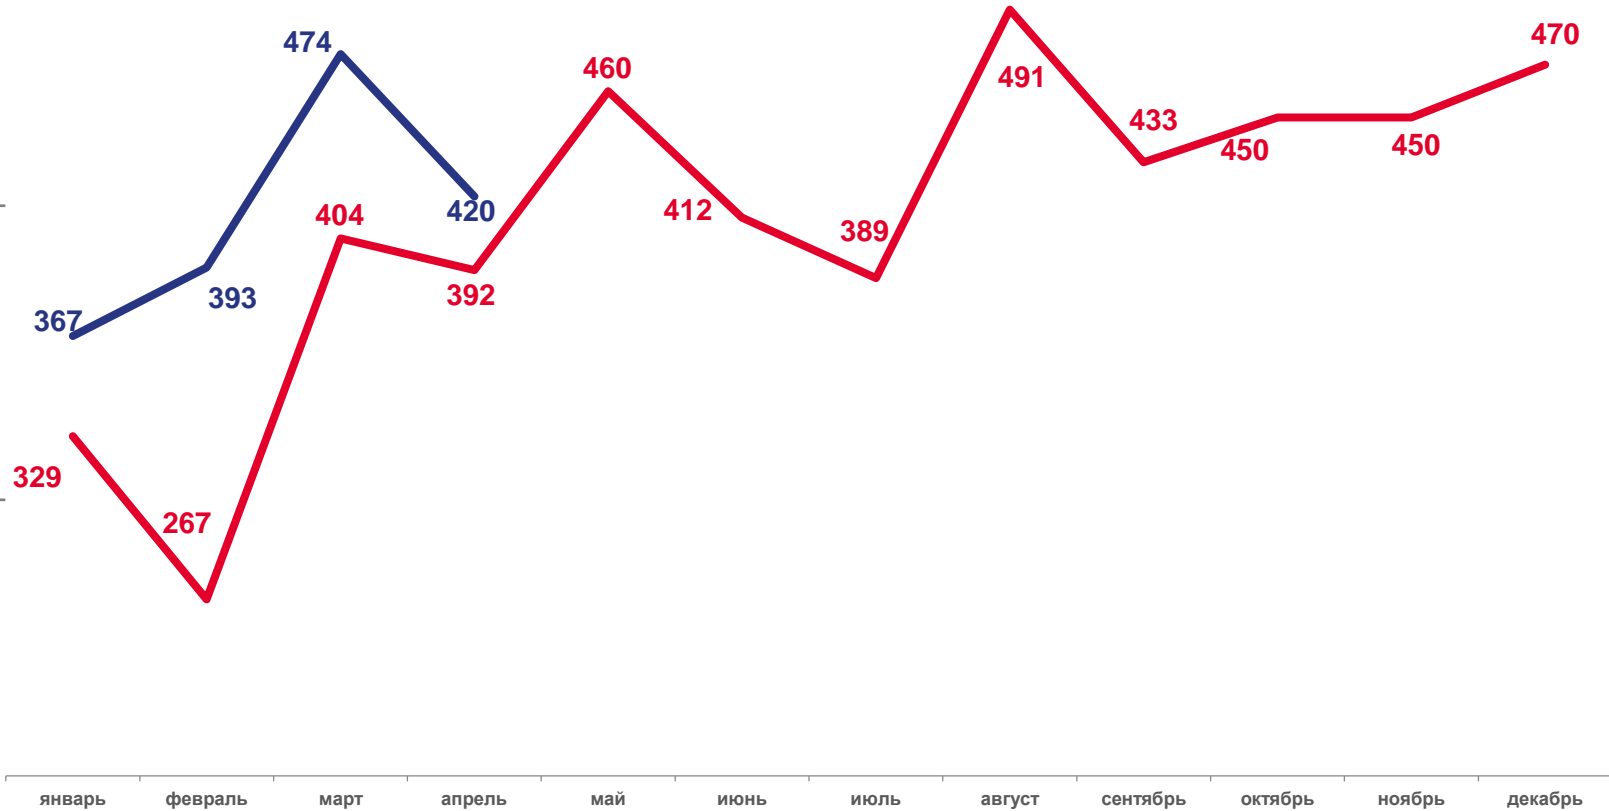

 2022  2023

# ЧИСЛО ЗАРЕГИСТРИРОВАННЫХ РАЗВОДОВ

январь - апрель 2023 года

Всего

**1 654**

Изменение, %

к январю-апрелю 2022 года

**18,8**

В расчете  
на 1000 человек

**4,8**

 2022  2023