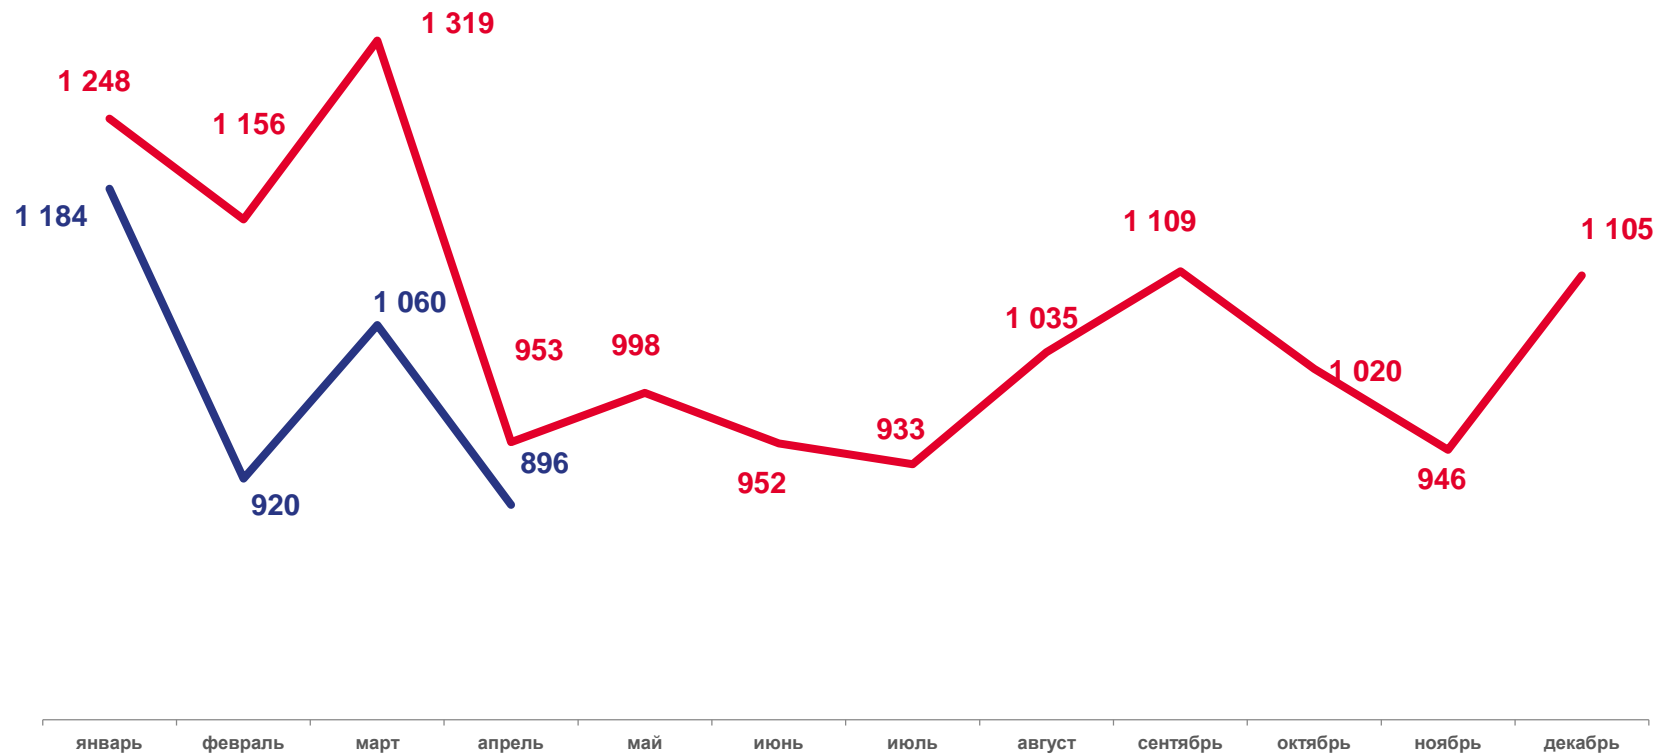

# СВЕДЕНИЯ О РОДИВШИХСЯ ПО ОЧЕРЕДНОСТИ РОЖДЕНИЯ

январь - апрель 2023 года, в % от общего числа родившихся

Всего  
**2 663**  
человек

В расчете  
на 1000 человек  
**7,7**

# ЧИСЛО ЗАРЕГИСТРИРОВАННЫХ УМЕРШИХ

январь - апрель 2023 года, человек

Всего

**4 060**

Изменение, %

к январю-апрелю 2022 года

**-13,2**

 **2022**  **2023**

1000 чел.