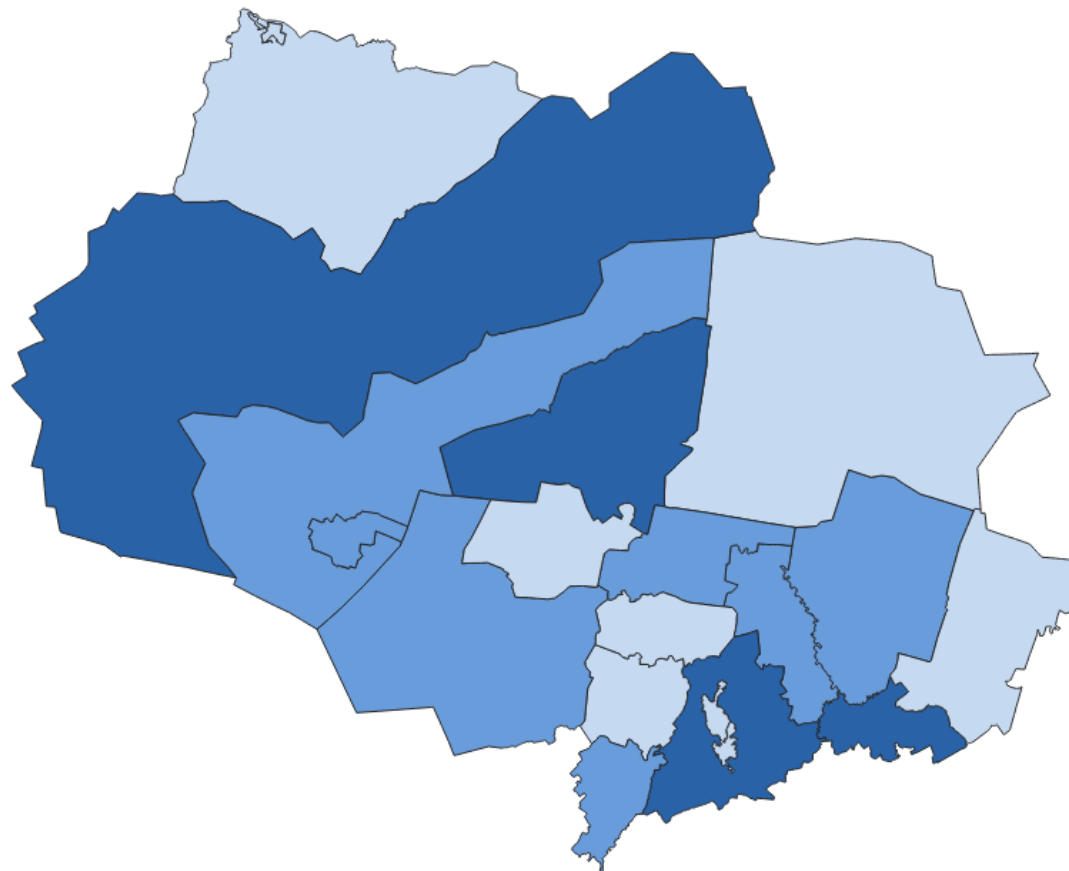

# КОЭФФИЦИЕНТ РОЖДАЕМОСТИ

январь - апрель 2023 года

ТОМСКАЯ ОБЛАСТЬ

Всего

**2 663**

человек

В расчете  
на 1000 человек

**7,7**

## Муниципальные образования

● от 4,0 до 7,5

Городской округ г. Томск,  
Городской округ г. Стрежевой,  
Александровский, Тегульдетский,  
Кривошеинский, Шегарский,  
Чаинский, Верхнекетский

● от 7,6 до 11,0

Городской округ г. Кедровый,  
Асиновский, Бакчарский,  
Кожевниковский, Молчановский,  
Парабельский, Первомайский

● от 11,1 до 12,0

Зырянский, Каргасокский,  
Колпашевский, Томский