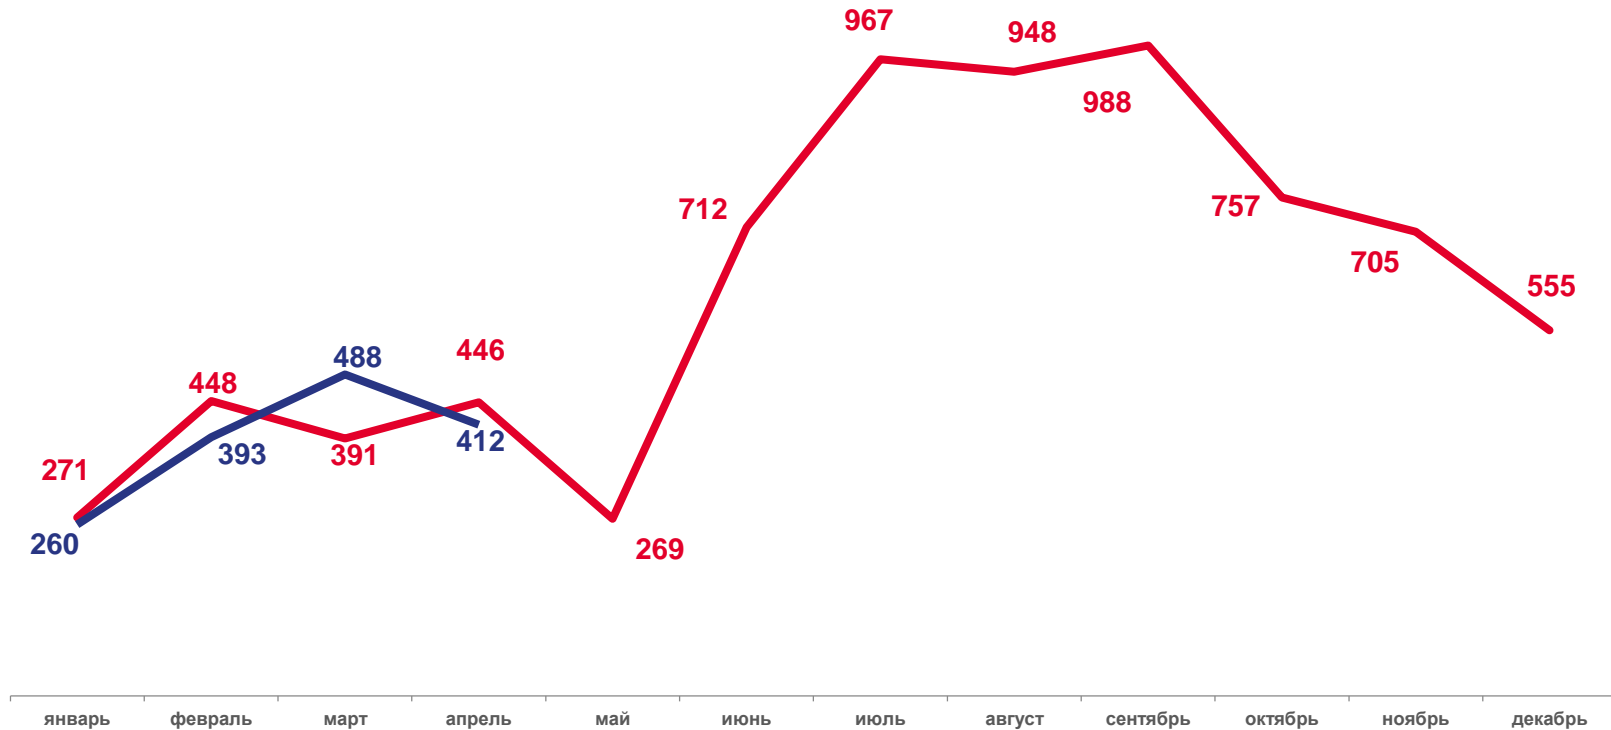

# ЕСТЕСТВЕННОЕ ДВИЖЕНИЕ НАСЕЛЕНИЯ

январь - апрель 2023 года, человек

**-1 397**

Естественный прирост, убыль (-)

**-4,0**

Коэффициент естественного прироста, убыли (-)

# ЧИСЛО ЗАРЕГИСТРИРОВАННЫХ БРАКОВ

январь - апрель 2023 года

Всего

**1 495**

Изменение, %  
к январю-апрелю 2022 года

**-3,9**

В расчете  
на 1000 человек

**4,3**

 2022  2023