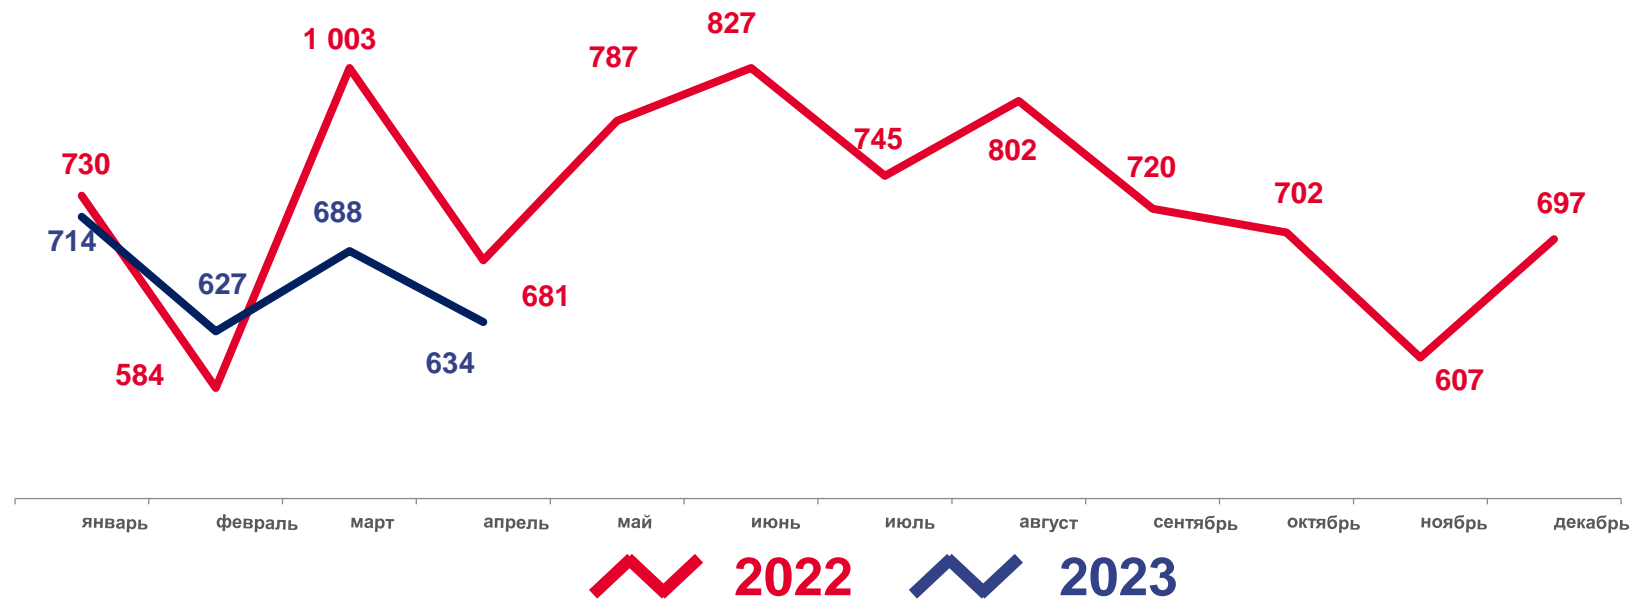

ЧИСЛО ЗАРЕГИСТРИРОВАННЫХ РОДИВШИХСЯ

январь - апрель 2023 года, человек

Всего

2 663

Изменение, %

к январю-апрелю 2022 года

- 5,6