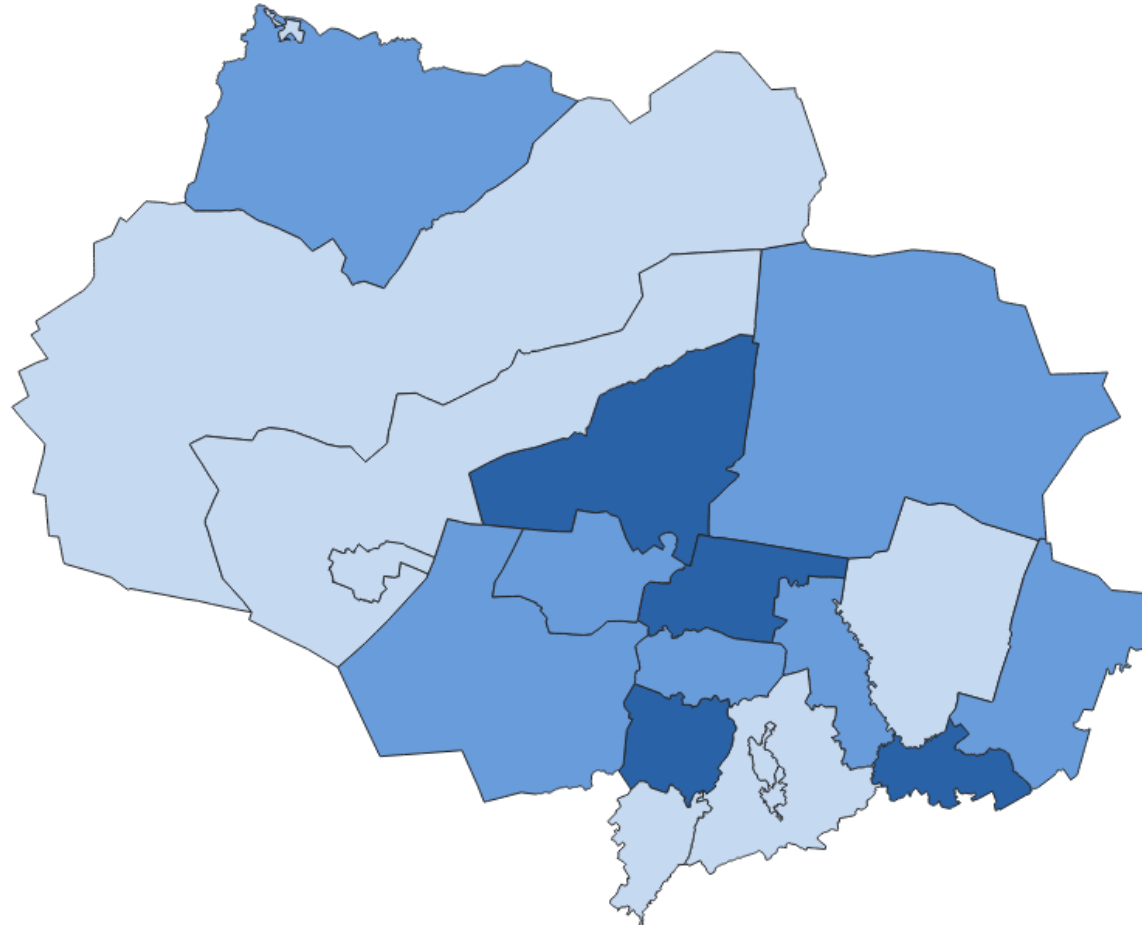

# КОЭФФИЦИЕНТ СМЕРТНОСТИ

январь - апрель 2023 года

ТОМСКАЯ ОБЛАСТЬ

Всего

**4 060**

человек

В РАСЧЕТЕ  
НА 1000 ЧЕЛОВЕК

**11,7**

## Муниципальные образования

● от 8,0 до 14,0

Городской округ г. Стрежевой,  
городской округ г. Томск,  
городской округ г. Кедровый,  
Кожевниковский, Томский,  
Парабельский, Первомайский  
Каргасокский