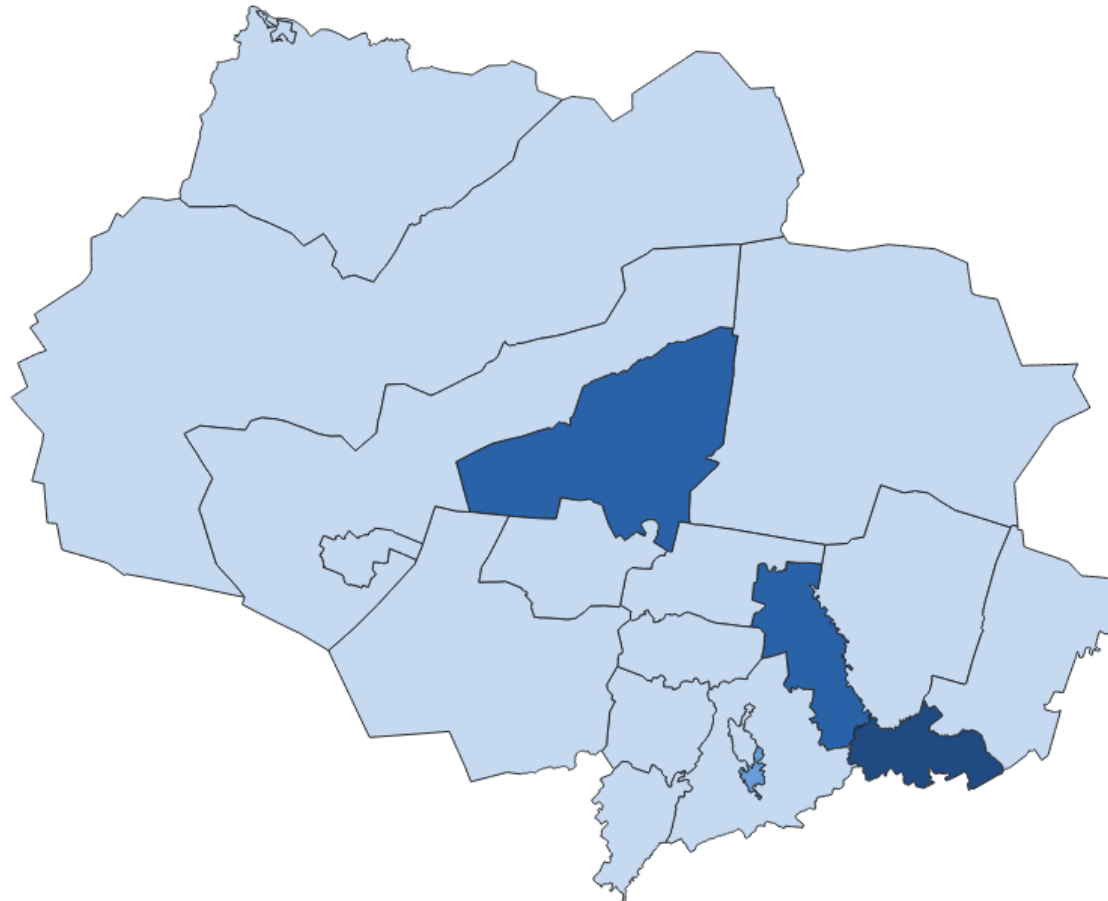

● от 14,1 до 18,0

Александровский, Асиновский,  
Бакcharский, Верхнекетский,  
Тегульдeтский, Кривошеинский,  
Чаинский

● от 18,1 до 22,0

Колпашевский, Молчановский,  
Шегарский, Зырянский

# КОЭФФИЦИЕНТ МЛАДЕНЧЕСКОЙ СМЕРТНОСТИ

январь - апрель 2023 года

ТОМСКАЯ ОБЛАСТЬ

Всего

**6**

В РАСЧЕТЕ  
НА 1000 ЧЕЛОВЕК

**2,1**

## Муниципальные образования

● 0,0

Городской округ г. Кедровый, Городской округ г. Стрежевой, Александровский, Бакчарский, Верхнекетский, Каргасокский, Кожевниковский, Кривошеинский, Молчановский, Парабельский, Первомайский, Тегульдетский, Томский, Чаинский, Шегарский