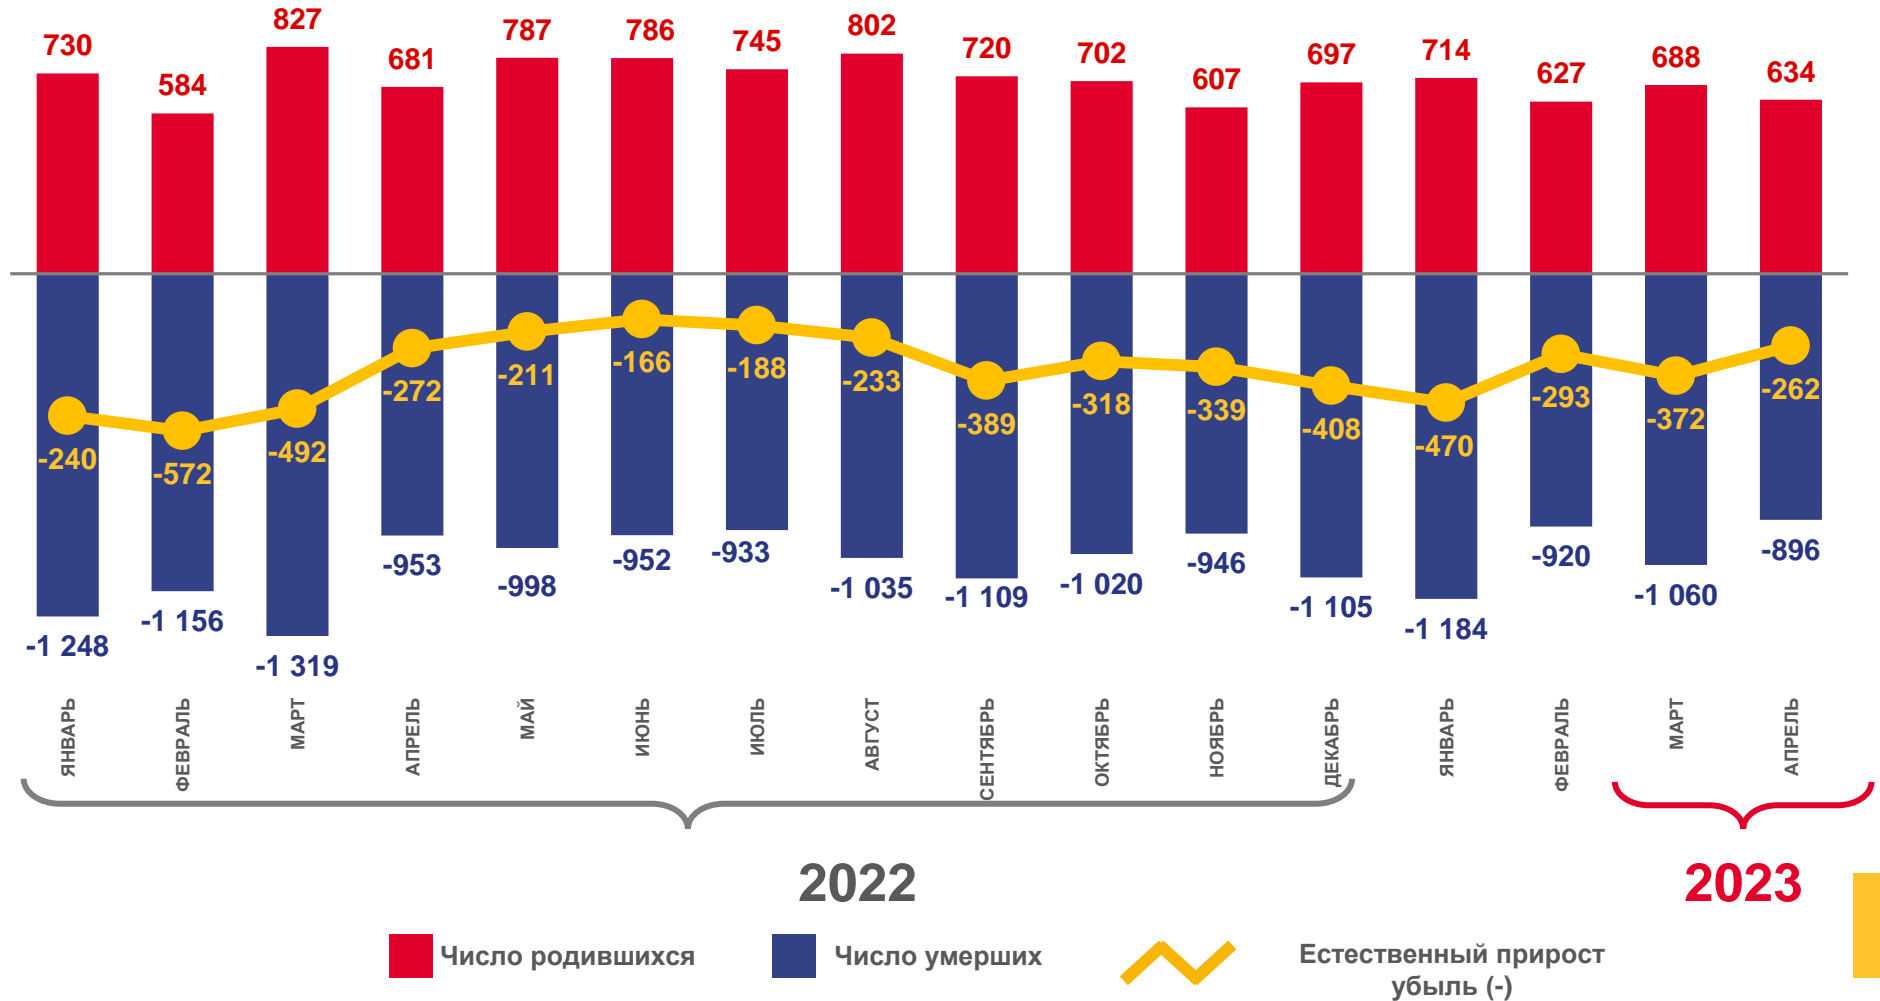

# ЕСТЕСТВЕННОЕ ДВИЖЕНИЕ НАСЕЛЕНИЯ

январь - апрель 2023 года, человек

**-1 397**

Естественный прирост, убыль (-)

**-4,0**

Коэффициент естественного прироста, убыли (-)

 2022  2023